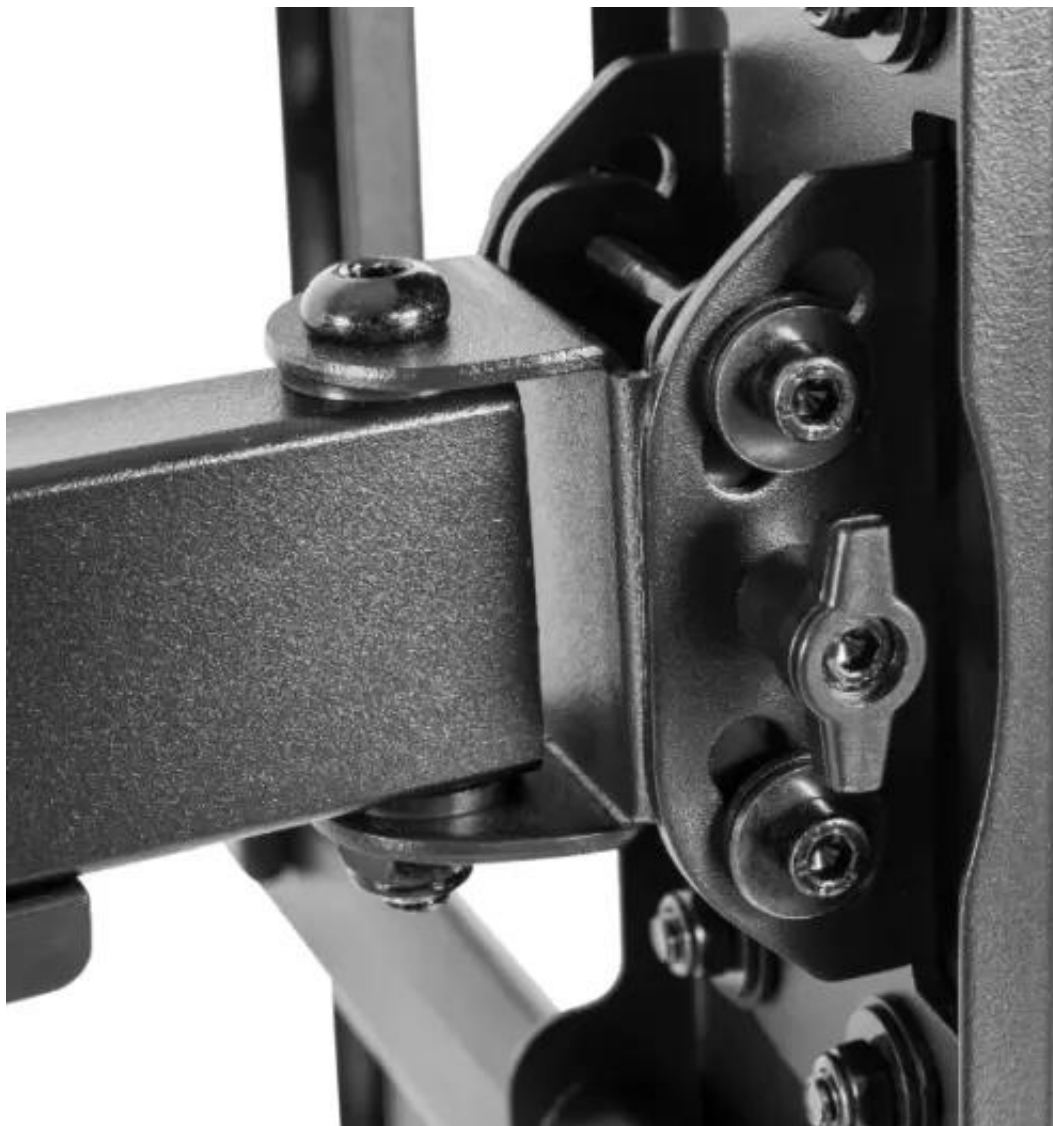

#### Uchwyt naścienny 37-70 cali czarny LPA49-463D

Uchwyt służący do zamontowania telewizora na ścianie (plazmowego lub LCD) , jest bardzo prosty w montażu. Praktyczna konstrukcja umożliwia regulację nachylenia telewizora. Pozwala to na zamocowanie wielu modeli telewizorów z przedziału od **37 do 70 cali**.

W komplecie zawarte są wszystkie śruby i kołki niezbędne do montażu wraz z przystępną instrukcją. Uchwyt wykonany jest ze stali wysokiej klasy, co gwarantuje wytrzymałość obciążenia **do 60 kg**.

Konstrukcja uchwytu umożliwia pełną regulację w pionie (+5° ~ -15°), poziomie (+90° ~ -90°) oraz precyzyjne wyrównanie w poziomie (+3° ~ -3°).

Dodatkowo, uchwyt wyposażony jest w praktyczny system zarządzania kablami, który utrzymuje porządek i estetykę w Twoim wnętrzu, eliminując niepotrzebny bałagan. Odłączana poziomicą sprawia, że instalacja jest szybka i bezproblemowa.

**Typ uchwytu:** Ruchomy  
**Rozmiar ekranu:** 37" - 70"  
**Maks. Obciążenie:** 60 kg  
**Standard VESA:** 200x200, 400x200, 300x300, 400x400, 600x400  
**Regulacja w pionie:** +5° ~ -15°  
**Regulacja w poziomie:** +90° ~ -90°  
**Wyrównanie w poziomie:** +3° ~ -3°  
**Odległość od ściany:** 69 ~ 615 mm  
**Poziomica:** Odłączana  
**Zarządzanie kablami:** Tak  
**Pasuje do zakrzywionych ekranów:** Tak  
**Materiał:** Stal  
**Wykończenie powierzchni:** Malowany proszkowo  
**Kolor:** Czarny  
**W zestawie:** Śruby montażowe  
**Wymiary:** 615 x 685 x 430 mm