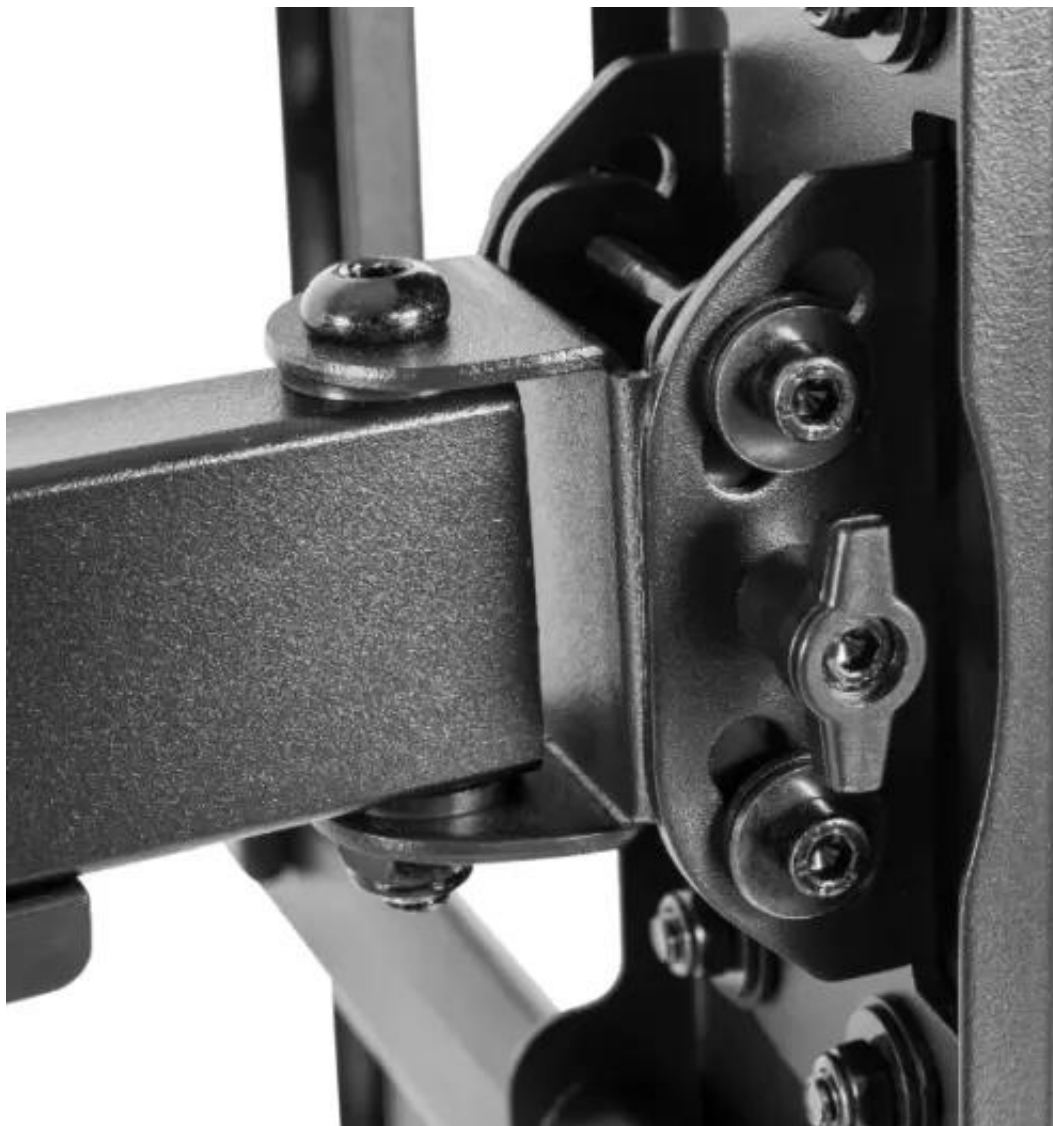

#### Uchwyt naścienny 37-70 cali czarny LPA49-463D

Uchwyt służący do zamontowania telewizora na ścianie (plazmowego lub LCD) , jest bardzo prosty w montażu. Praktyczna konstrukcja umożliwia regulację nachylenia telewizora. Pozwala to na zamocowanie wielu modeli telewizorów z przedziału od **37 do 70 cali**.

W komplecie zawarte są wszystkie śruby i kołki niezbędne do montażu wraz z przystępną instrukcją. Uchwyt wykonany jest ze stali wysokiej klasy, co gwarantuje wytrzymałość obciążenia **do 60 kg**.

Konstrukcja uchwytu umożliwia pełną regulację w pionie (+5° ~ -15°), poziomie (+90° ~ -90°) oraz precyzyjne wyrównanie w poziomie (+3° ~ -3°).

Dodatkowo, uchwyt wyposażony jest w praktyczny system zarządzania kablami, który utrzymuje porządek i estetykę w Twoim wnętrzu, eliminując niepotrzebny bałagan. Odłączana poziomicca sprawia, że instalacja jest szybka i bezproblemowa.

**Typ uchwytu:** Ruchomy  
**Rozmiar ekranu:** 37" - 70"  
**Maks. Obciążenie:** 60 kg  
**Standard VESA:** 200x200, 400x200, 300x300, 400x400, 600x400  
**Regulacja w pionie:** +5° ~ -15°  
**Regulacja w poziomie:** +90° ~ -90°  
**Wyrównanie w poziomie:** +3° ~ -3°  
**Odległość od ściany:** 69 ~ 615 mm  
**Poziomica:** Odłączana  
**Zarządzanie kablami:** Tak  
**Pasuje do zakrzywionych ekranów:** Tak  
**Materiał:** Stal  
**Wykończenie powierzchni:** Malowany proszkowo  
**Kolor:** Czarny  
**W zestawie:** Śruby montażowe  
**Wymiary:** 615 x 685 x 430 mm