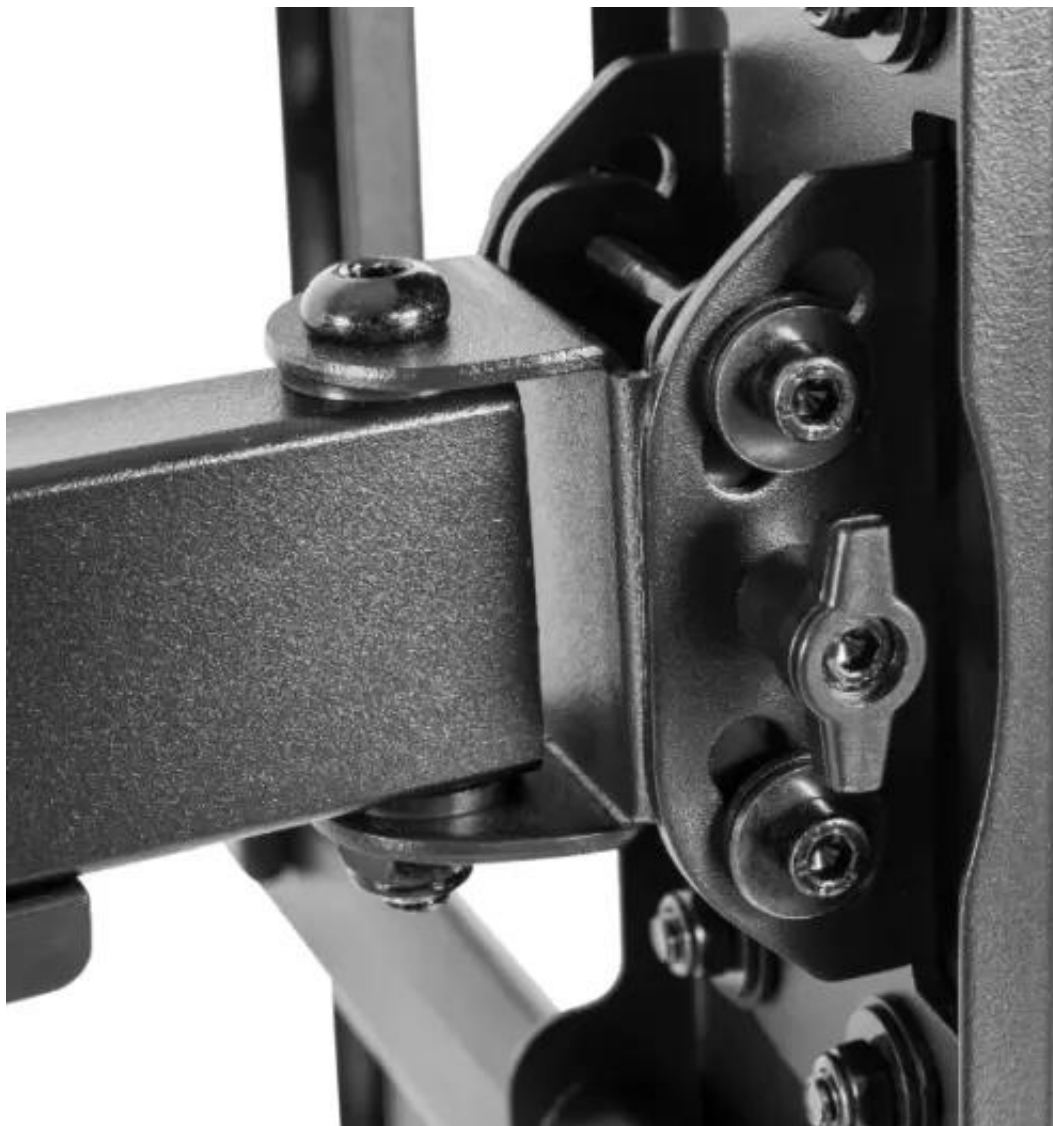

Opis produktu

Uchwyt naścienny do TV LED 37-70" do 60kg Kruger&Matz

Uchwyt służący do zamontowania telewizora na ścianie (plazmowego lub LCD), jest bardzo prosty w montażu. Praktyczna konstrukcja umożliwia regulację nachylenia telewizora. Pozwala to na zamocowanie wielu modeli telewizorów z przedziału od **37 do 70 cali**.

W komplecie zawarte są wszystkie śruby i kołki niezbędne do montażu wraz z przystępną instrukcją. Uchwyt wykonany jest ze stali wysokiej klasy, co gwarantuje wytrzymałość obciążenia **do 60 kg**.

Konstrukcja uchwyty umożliwia pełną regulację w pionie (+5° ~ -15°), poziomie (+90° ~ -90°) oraz precyzyjne wyrównanie w poziomie (+3° ~ -3°).

Dodatkowo, uchwyt wyposażony jest w praktyczny system zarządzania kablami, który utrzymuje porządek i estetykę w Twoim wnętrzu, eliminując niepotrzebny bałagan. Odłączana poziomicą sprawia, że instalacja jest szybka i bezproblemowa.

Typ uchwytu: Ruchomy
Rozmiar ekranu: 37" - 70"
Maks. Obciążenie: 60 kg
Standard VESA: 200x200, 400x200, 300x300, 400x400, 600x400
Regulacja w pionie: +5° ~ -15°
Regulacja w poziomie: +90° ~ -90°
Wyrównanie w poziomie: +3° ~ -3°
Odległość od ściany: 69 ~ 615 mm
Poziomica: Odłączana
Zarządzanie kablami: Tak
Pasuje do zakrzywionych ekranów: Tak
Materiał: Stal
Wykończenie powierzchni: Malowany proszkowo
Kolor: Czarny
W zestawie: 4x M5x14, 4x M6x14, 4x M6x30, 4x M8x30, 4x M8x50
Wymiary: 615 x 685 x 430 mm